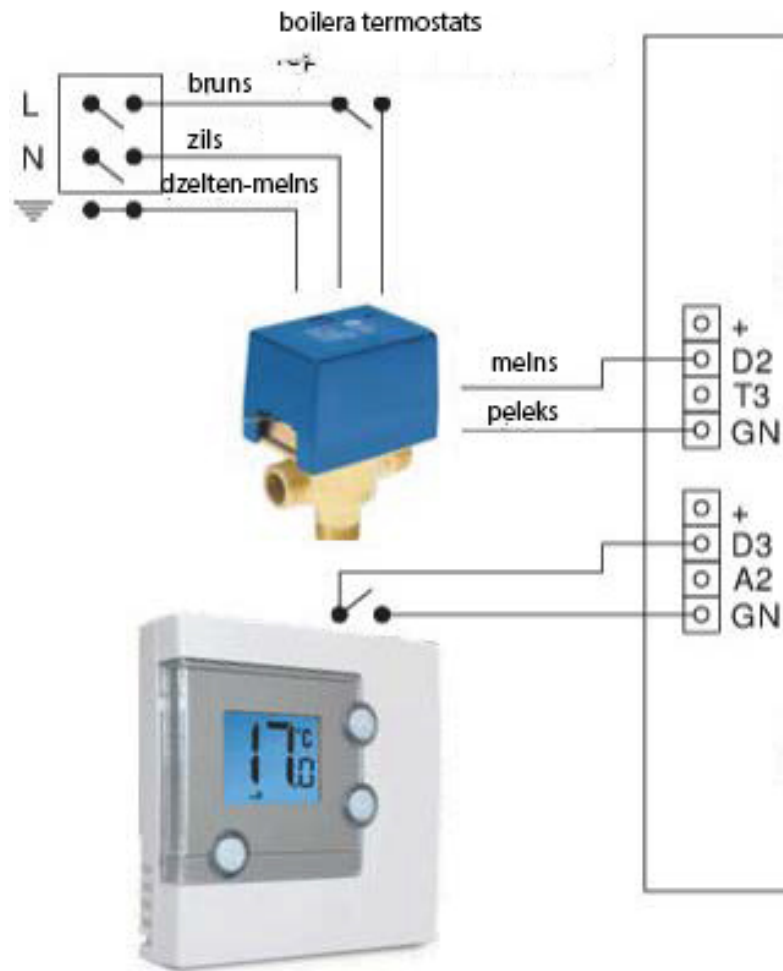

Piesegšanas shēma Biodom katlam pie 3 gaitu vārsti ar servomotoru

lv.biodom27.com

Katla pamatplate

**3 gaitu vārsts ar servomotoru.
Pieslēgšanas shema pie BIODOM
katla ar boileru prioritāti**