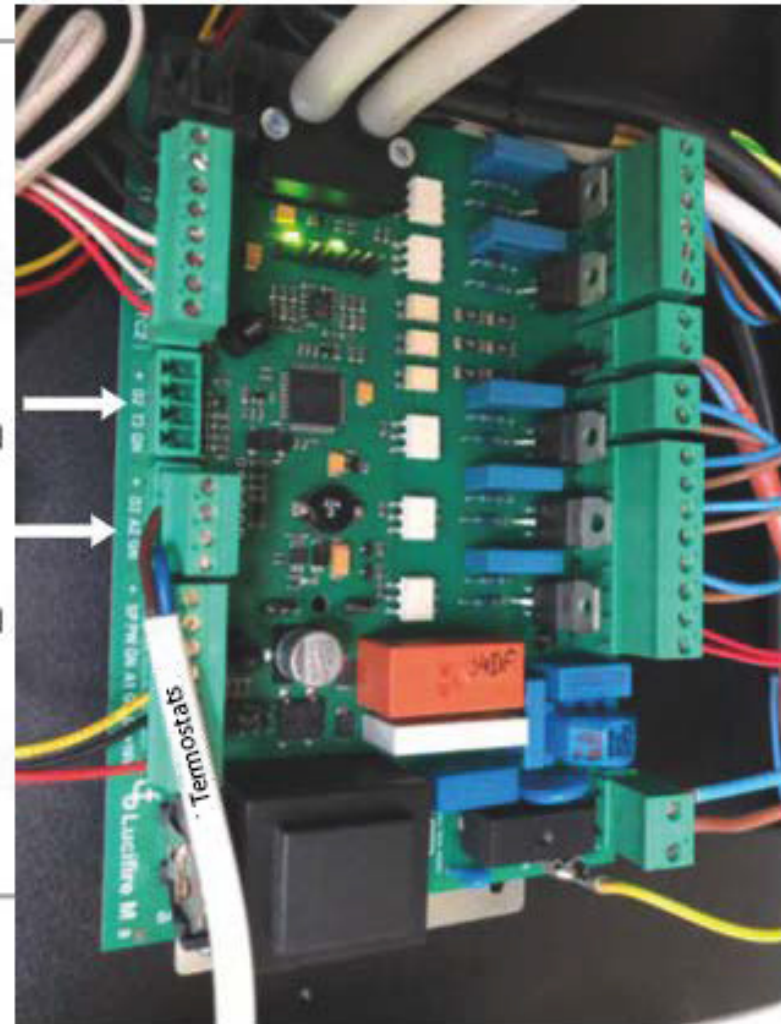

Piesegšanas shēma Biodom katlam pie 3 gaitu vārsti ar servomotoru

lv.biodom27.com

Katla pamatplate

**3 gaitu vārsts ar servomotoru.
Pieslēgšanas shema pie BIODOM
katla ar boileru prioritāti**